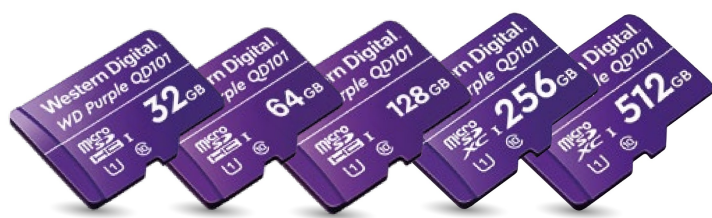

### Discos Duro WD Purple

- ▶ SE-HDD1TB ▶ SE-HDD6TB
- ▶ SE-HDD2TB ▶ SE-HDD8TB
- ▶ SE-HDD4TB

- ▶ Construido para una operación 24/7, siempre conectado en sistemas de seguridad de alta definición
- ▶ Para todos los DVRs / NVRs generales
- ▶ Un controlador para los DVRs básicos hasta NVRs avanzados
- ▶ Tecnología AllFrame 4K™, optimizada para manejar hasta 64 transmisiones simultáneas
- ▶ Capacidades de hasta 8TB
- ▶ Tecnología HelioSeal™, deben sellarse con Helio, menor consumo energético y mayor durabilidad.
- ▶ Carga de trabajo de hasta 180 TB/año
- ▶ Diseñado para gabinetes hasta de 16 bahías
- ▶ Componentes resistentes a la oxidación

### Discos WD Purple Pro

- ▶ Almacenamiento avanzado para video inteligente
- ▶ Calificación de la carga de trabajo y alto rendimiento para lidiar con análisis pesados y aprendizaje profundo
- ▶ Durabilidad y confiabilidad de clase empresarial
- ▶ Ofertas de alta capacidad, de 8 TB a 22 TB
- ▶ Tecnología de IA AllFrame™ para múltiples transmisiones de video + cargas de trabajo de la Inteligencia Artificial
- ▶ Admite Western Digital® Device Analytics™, permite monitorear los atributos clave de la HDD y puede recomendar acciones para ayudar a maximizar la duración del almacenamiento
- ▶ Diseñado con componentes que soportan los daños en entornos exigentes

### Micro SD WD Purple

- ▶ WD-MICROSD-32GB ▶ WD-MICROSD-128GB
- ▶ WD-MICROSD-64GB ▶ WD-MICROSD-256GB
- ▶ WD-MICROSD-512GB

- ▶ Trabajo 24x7, siempre conectado en sistemas de seguridad de alta definición
- ▶ Alta durabilidad, más del doble de duración comercial/minorista
- ▶ Lectura 80 MB/s, escritura 50 MB/s, rendimiento para cámaras de vigilancia de mayor calidad
- ▶ -25°C a 85°C y tolerante a la humedad
- ▶ Operación confiable en interiores y exteriores