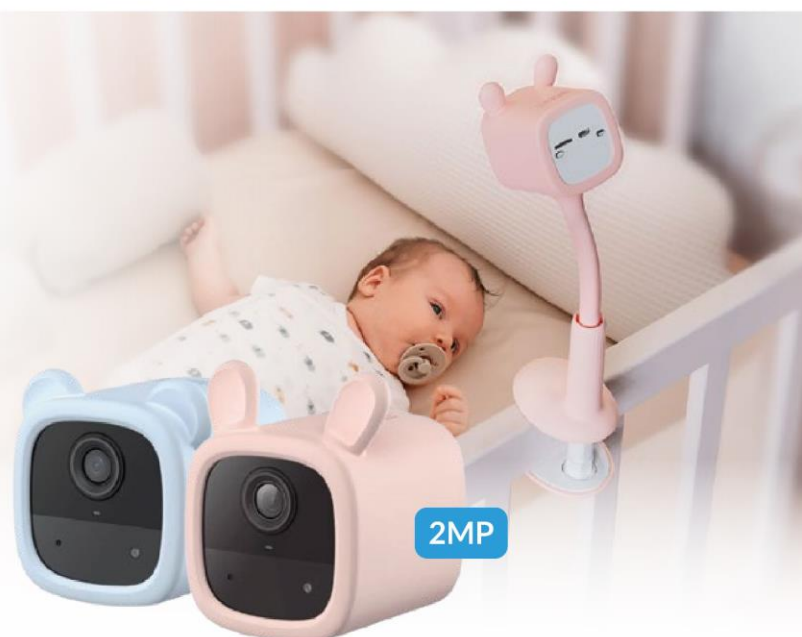

#### CS-C6-A0-8C4WF

- Cobertura visual 360°
- Seguimiento inteligente
- Detección de mov. con Tecnología AI
- Audio bidireccional
- Alertas de voz personalizables
- Wi-Fi de doble banda 2,4/5 GHz
- Admite tarjeta microSD hasta 256 GB (No incluida)

#### CS-BM1-R100-2D2WF-RA (Rosado)

- Lente de 4 mm
- Visión nocturna infrarroja hasta 5m
- Detección de llantos
- Aviso si sale de la cuna
- Deteccion de la actividad del bebé
- Reproduccion automatica de musica relajante
- Audio bidireccional
- Bateria que dura toda la noche (batería recargable de 2.000 mAh)
- Admite tarjeta microSD hasta 256GB (No incluida)